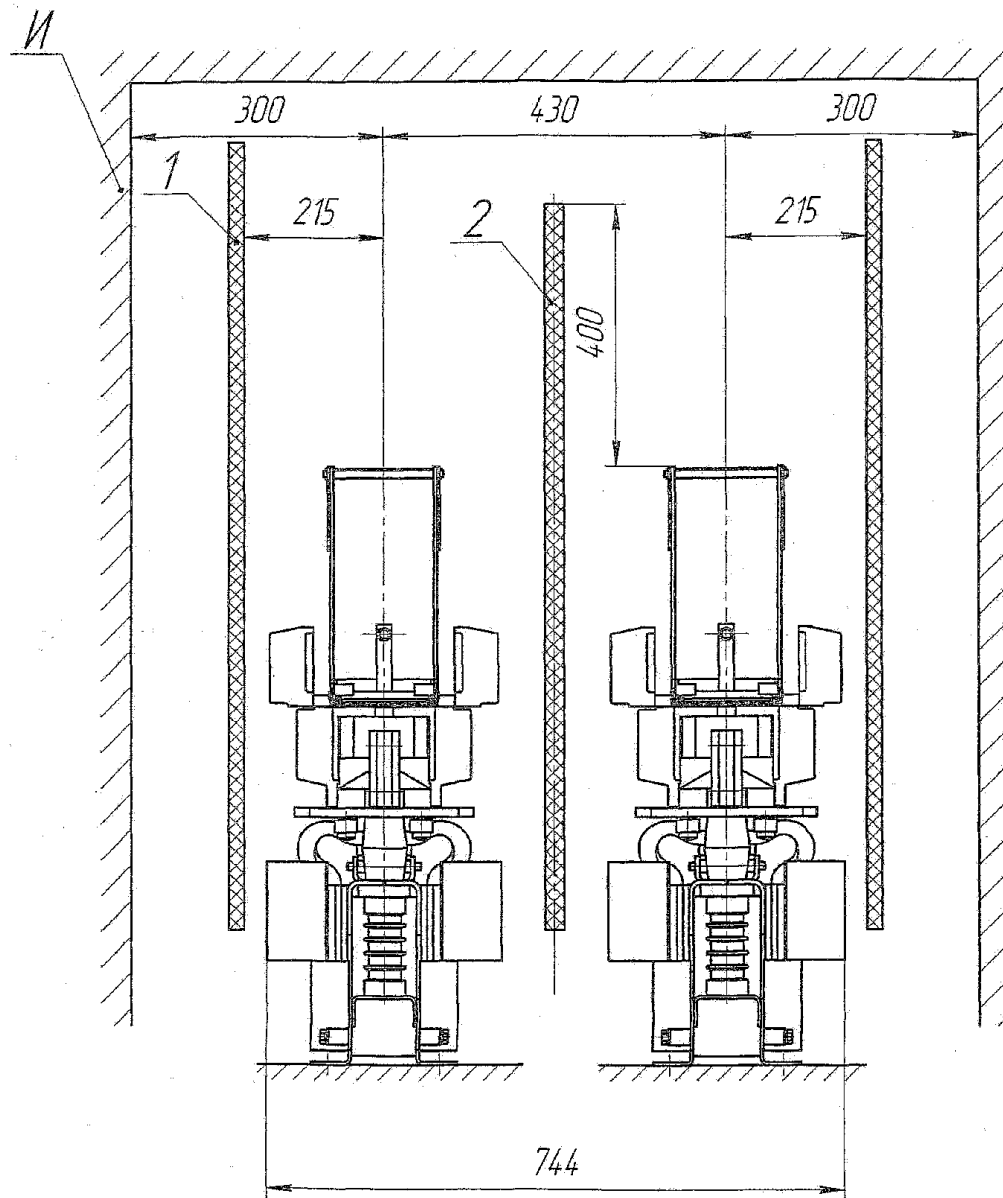

Установочные размеры выключателей ВАБ-УЭТМ®-49-6300/10-Л-УХЛ4
при параллельном соединении (Номинальный ток 12500А)

1. При отсутствии изоляционных экранов поз. 1 запрещается размещать заземленные и разнопотенциальные конструкции внутри зоны И. При наличии экранов зона И может быть уменьшена, кроме размеров по высоте.
2. Изоляционные экраны поз. 1, 2 в комплект поставки выключателя не входят. Экраны должны изготавливаться из негорючего материала.
3. Остальные габаритно-присоединительные размеры по приложению Б.