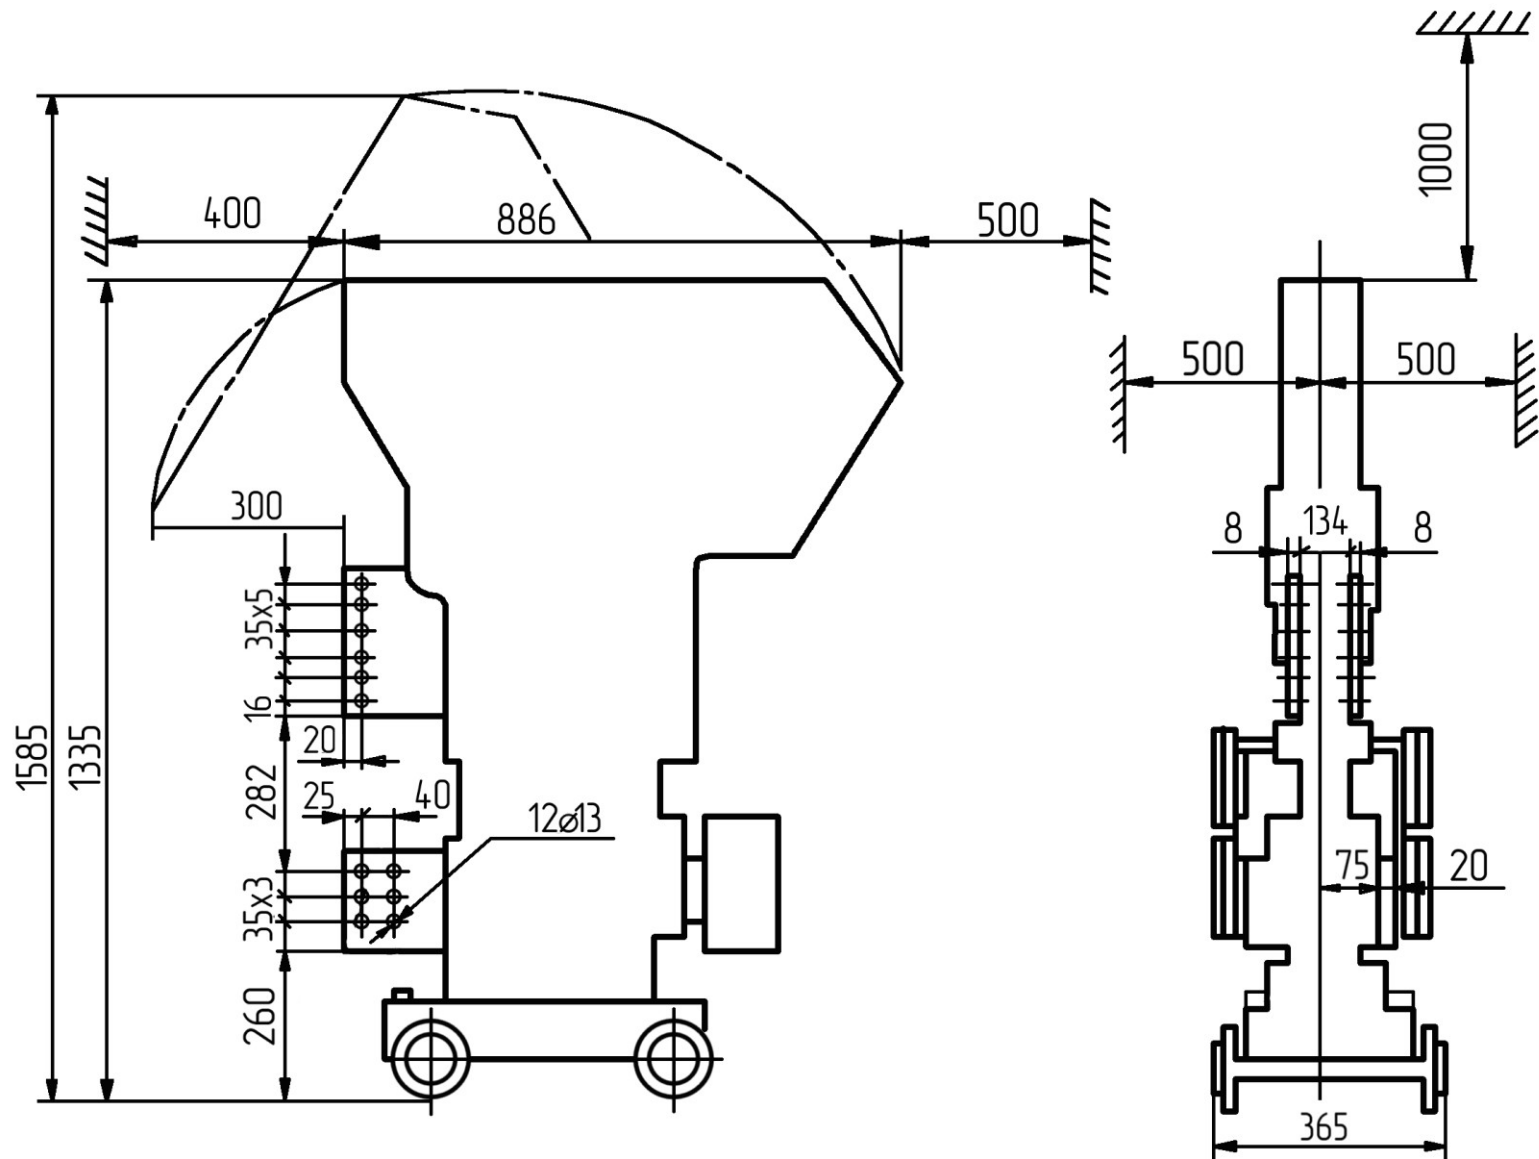

Габаритные, установочные и присоединительные размеры выключателя ВАБ-УЭТМ[®]-43-6300/10-К-УХЛ4

Актуализировано 27.03.2023 г.