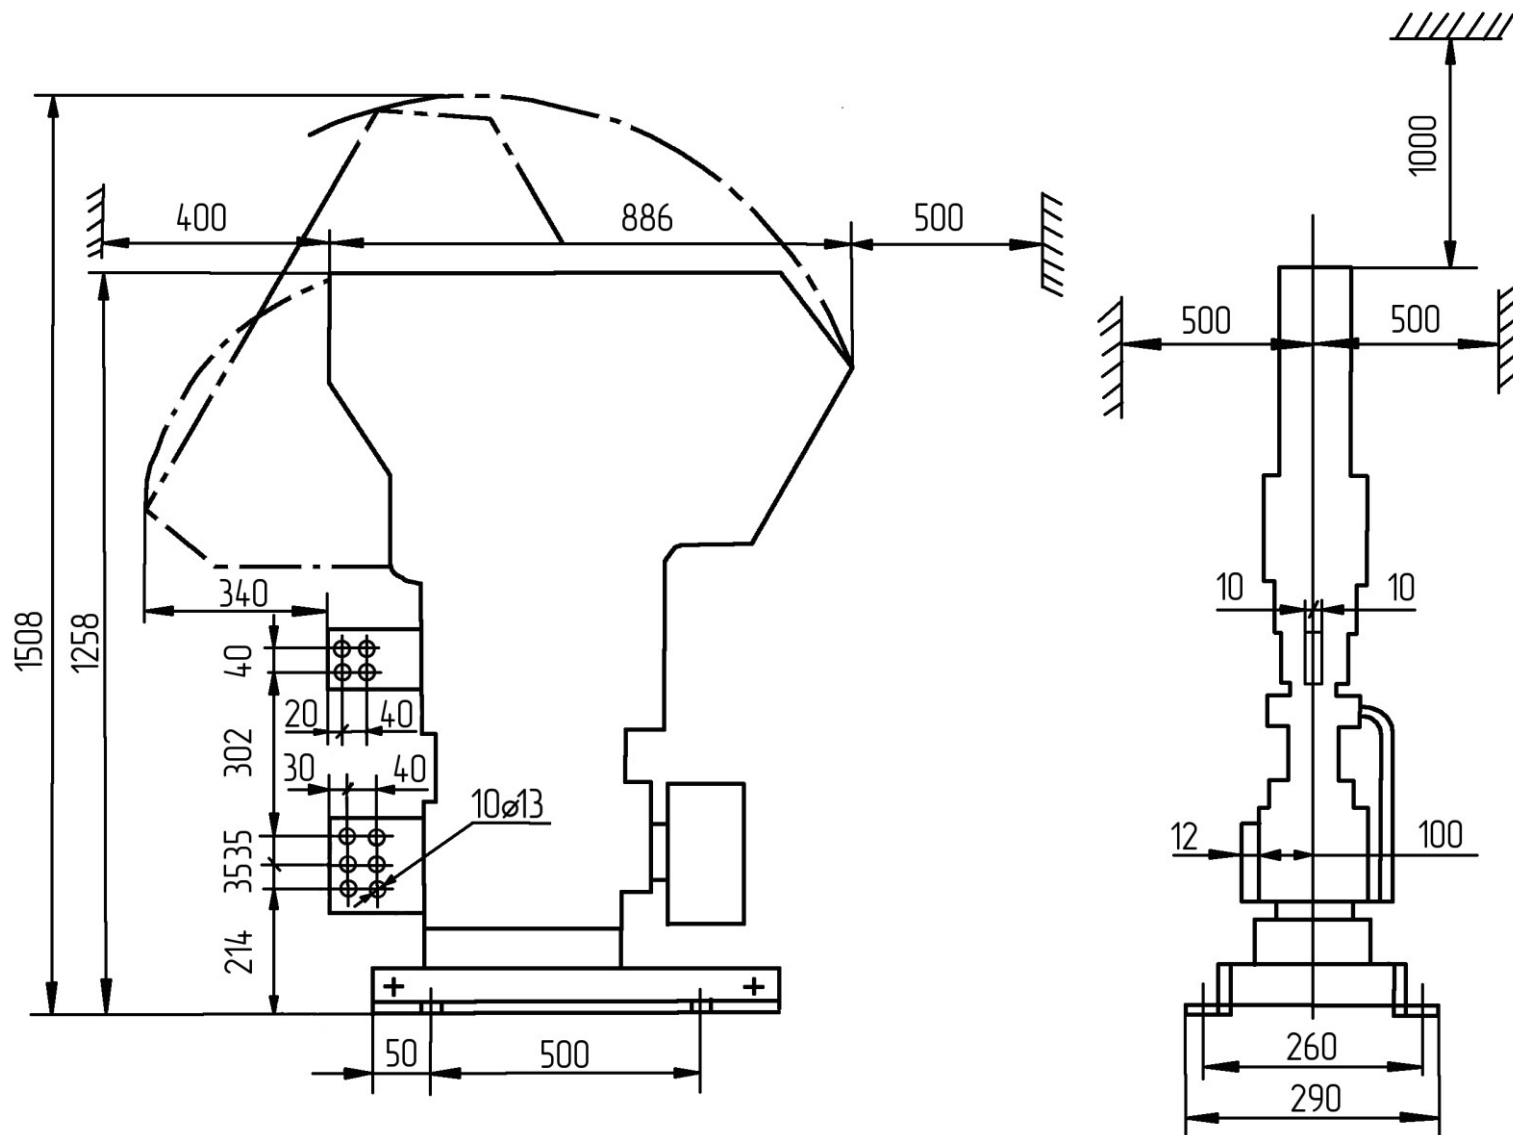

Габаритные, установочные и присоединительные размеры выключателя ВАБ-УЭТМ[®]-43-4000/10-К-УХЛ4

Актуализировано 27.03.2023 г.