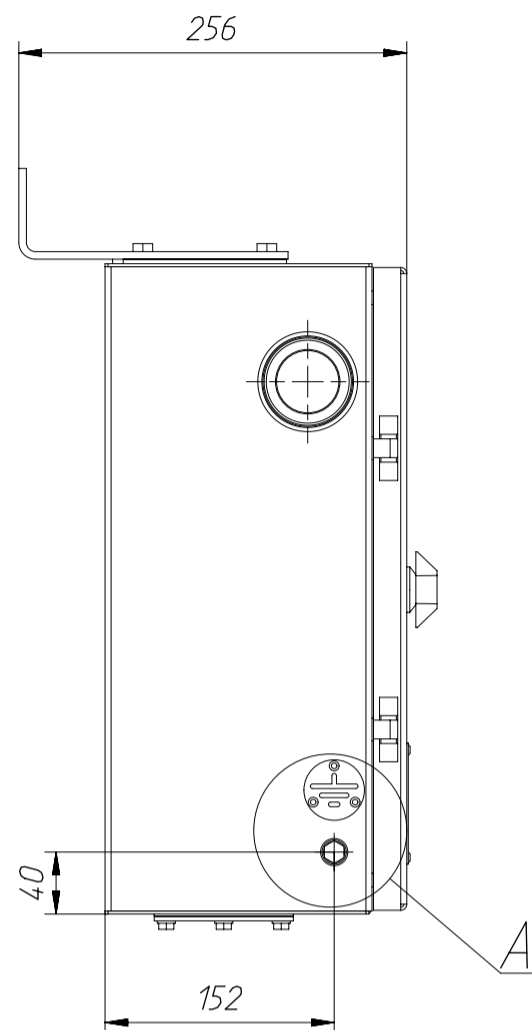

Выносной шкаф управления серии ВШУ(О) – УЭТМ®
5БП.350.166 ГЧ

Вид Б
Разметка отверстий
для кабельных вводов

Вид А

Болт заземления М8х20

1. Табличка технических данных
2. Пластина для установки кабельных вводов
3. Площадка заземления
4. Аэратор
5. Дверь шкафа ВШУ