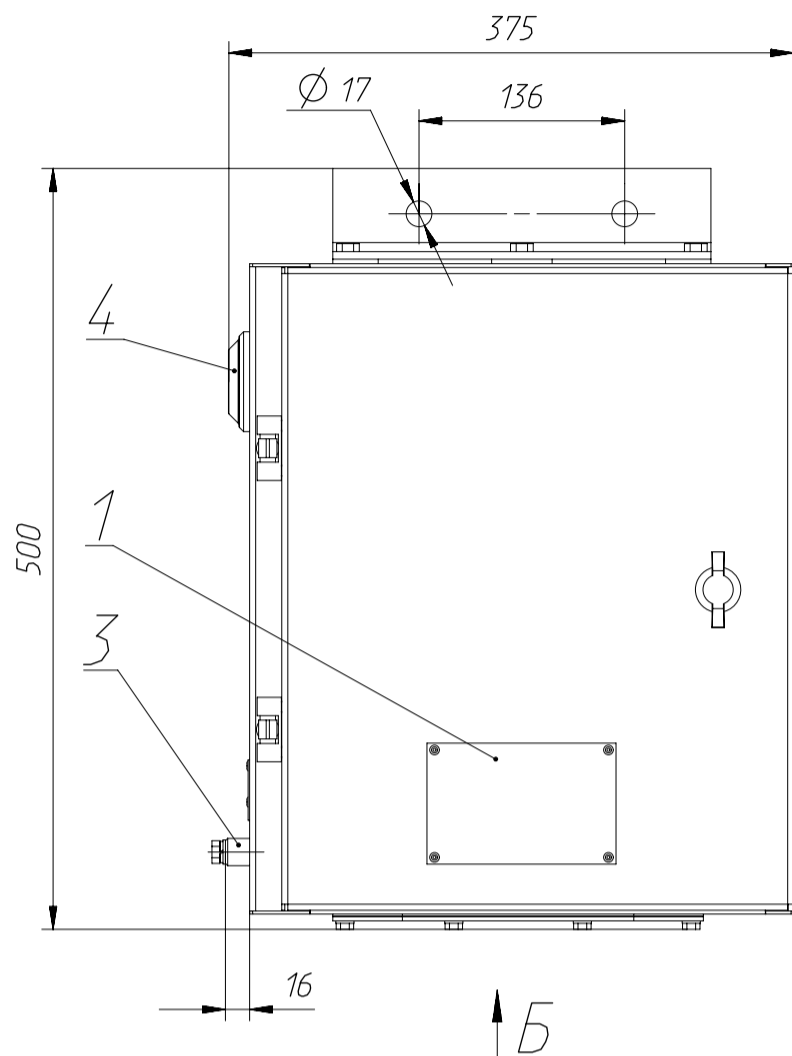

Выносной шкаф управления серии ВШУ(О) – УЭТМ®
5БП.350.166 ГЧ

Вид Б
Разметка отверстий
для кабельных вводов

Вид А

Болт заземления М8х20

1. Табличка технических данных
2. Пластина для установки кабельных вводов
3. Площадка заземления
4. Аэратор
5. Дверь шкафа ВШУ