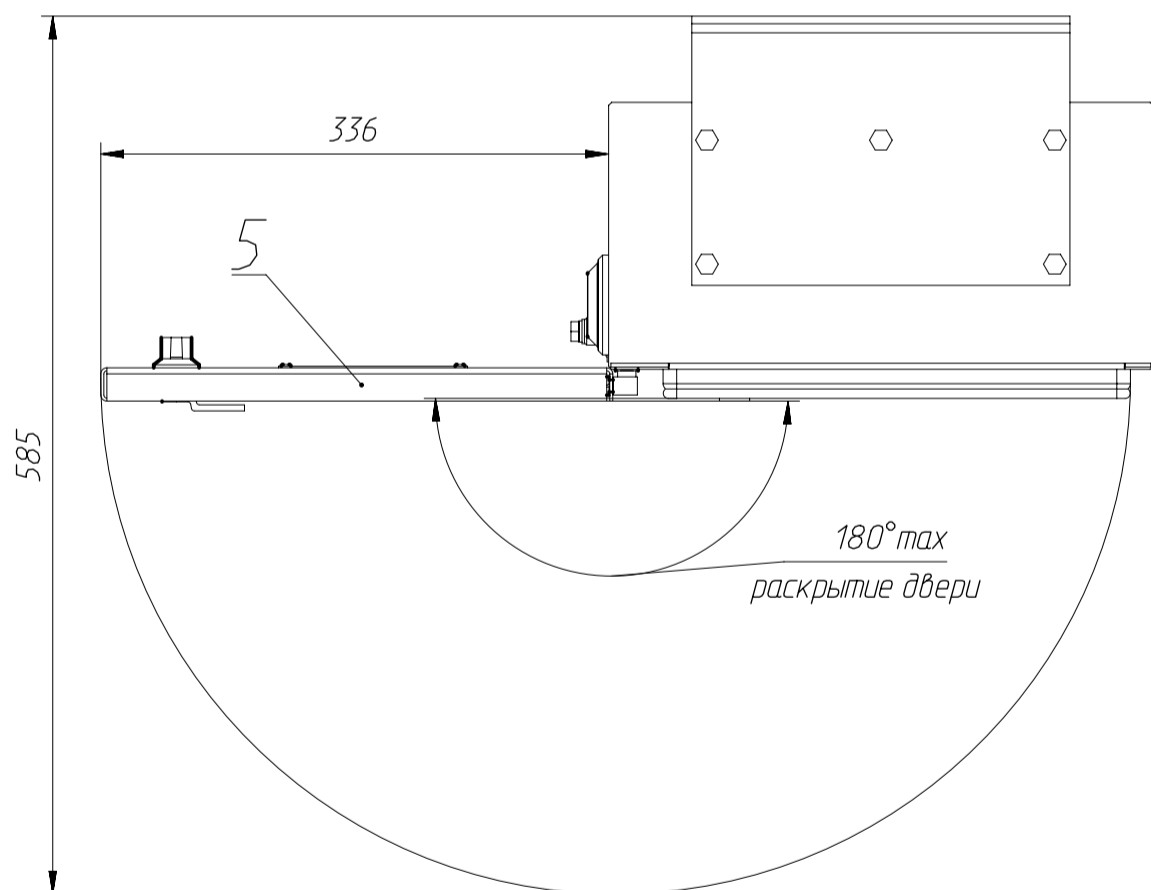

Выносной шкаф управления серии ВШУ(О) – УЭТМ®
5БП.350.166 ГЧ

Вид Б
Разметка отверстий
для кабельных вводов

Вид А

Болт заземления М8х20

1. Табличка технических данных
2. Пластина для установки кабельных вводов
3. Площадка заземления
4. Аэратор
5. Дверь шкафа ВШУ