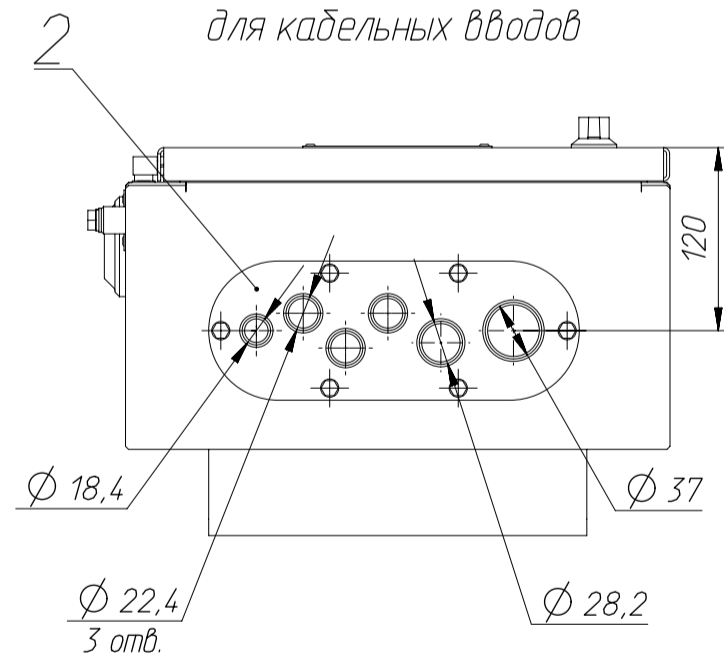

Выносной шкаф управления серии ВШУ(О) – УЭТМ®
5БП.350.166 ГЧ

Вид Б
Разметка отверстий
для кабельных вводов

Вид А

Болт заземления М8х20

1. Табличка технических данных
2. Пластина для установки кабельных вводов
3. Площадка заземления
4. Аэратор
5. Дверь шкафа ВШУ