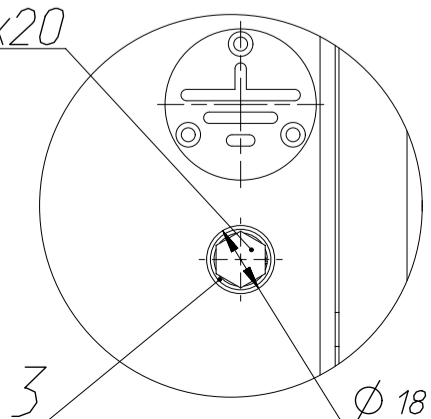

Выносной шкаф управления серии ВШУ(О) – УЭТМ®
5БП.350.166 ГЧ

Вид Б
Разметка отверстий
для кабельных вводов

Вид А

Болт заземления М8х20

1. Табличка технических данных
2. Пластина для установки кабельных вводов
3. Площадка заземления
4. Аэратор
5. Дверь шкафа ВШУ