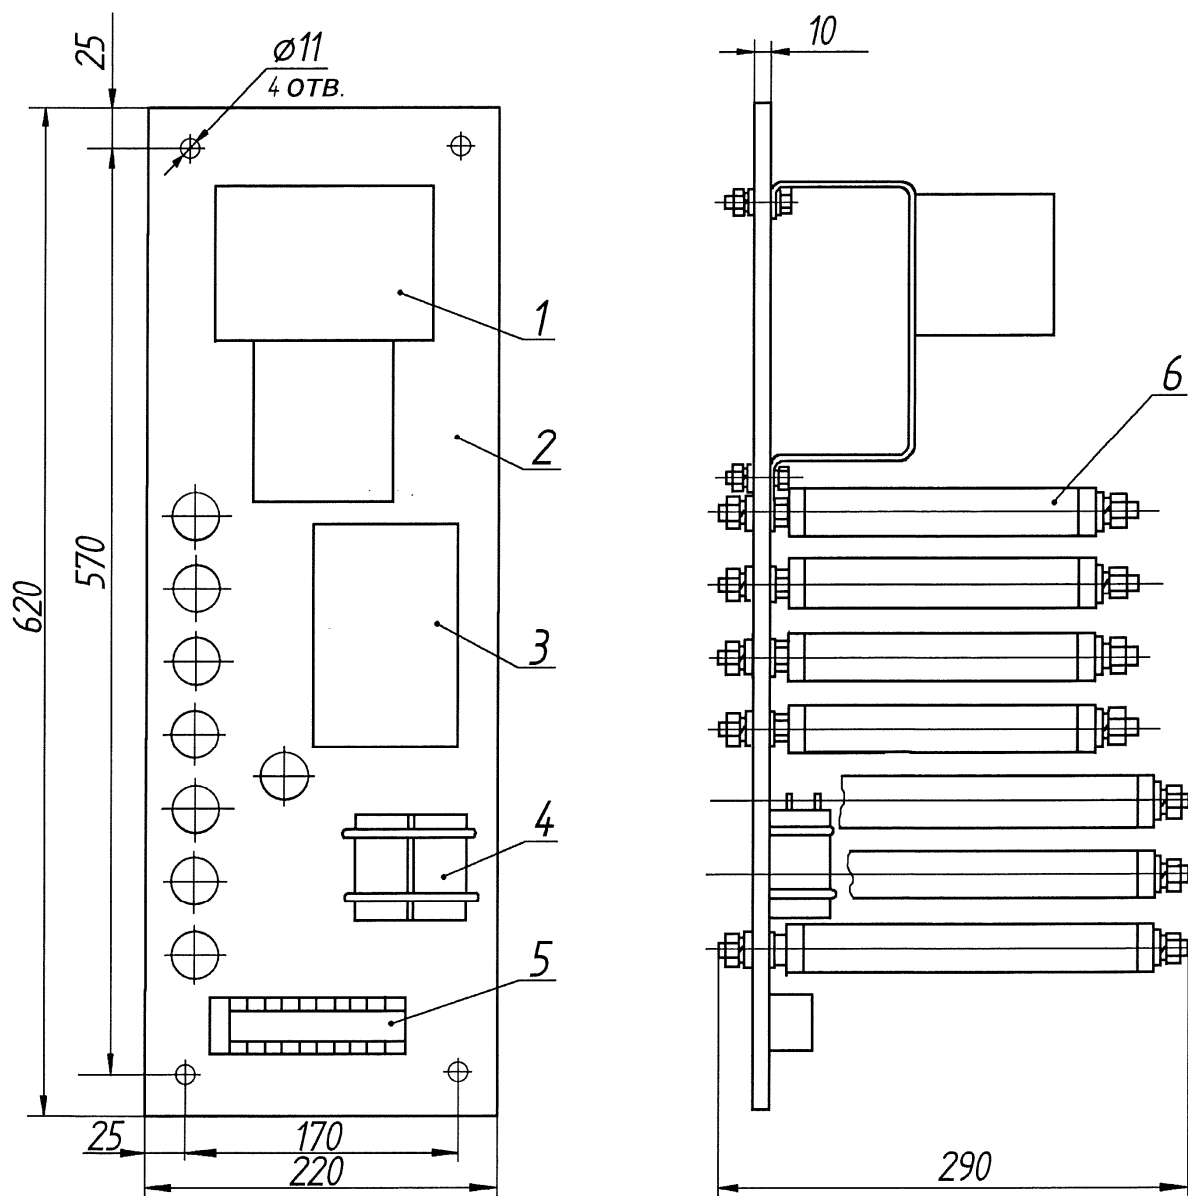

Габаритные и установочные размеры станции управления ВАБ-УЭТМ®-49/15

1 – контактор; 2 – панель; 3 – реле блокировки; 4 – конденсатор; 5 – клеммник; 6 – резистор