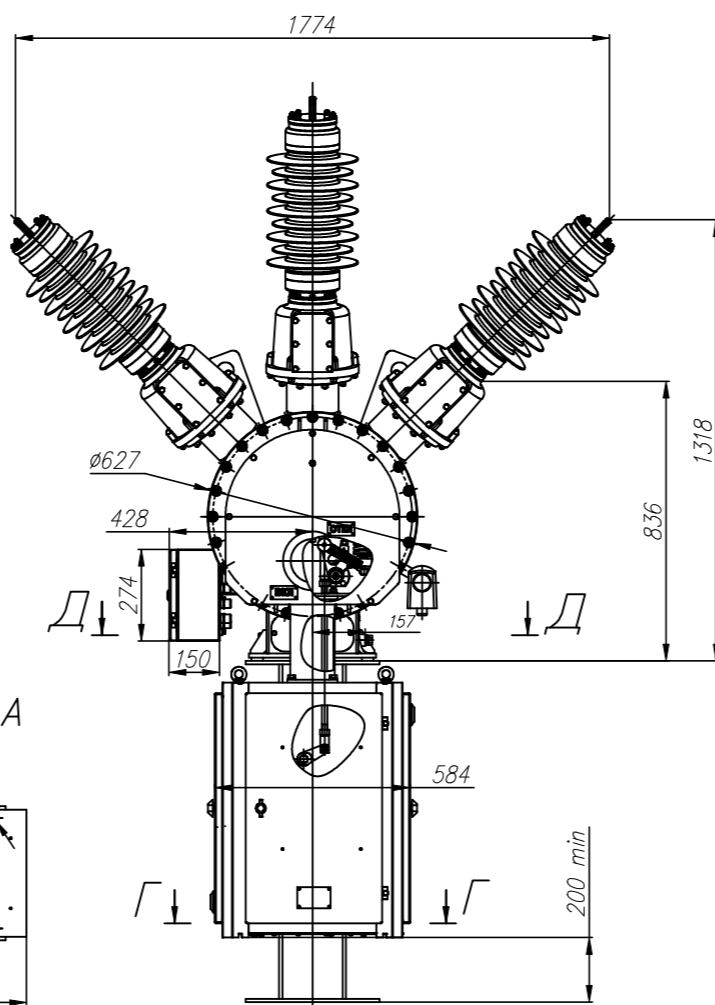

Выключатель серии ВГБ-УЭТМ<sup>®</sup>-35 с полимерной внешней изоляцией  
ИБКЖ.674121.001 ГЧ

Вид Д-Д   
Привязка отверстий под кабельные вводы монтажного шкафа

Вид Г-Г  
Привязка отверстий под кабельные вводы в шкафу привода

Вид Е  
Присоединительные размеры для вводов с полимерной изоляцией

Нумерация вводов