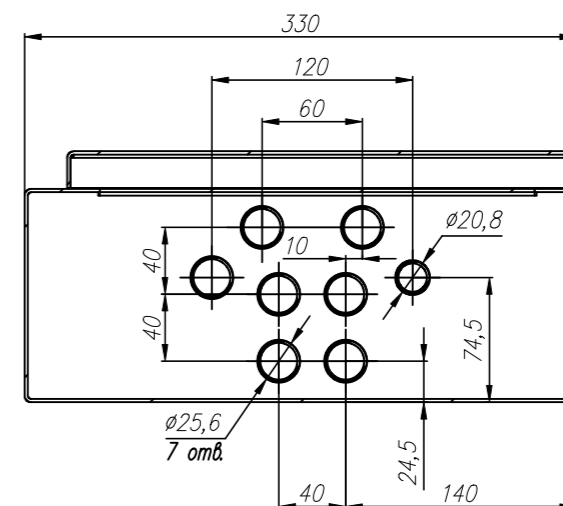

Выключатель серии ВГБ-УЭТМ<sup>®</sup>-35 с полимерной внешней изоляцией  
ИБКЖ.674121.001 ГЧ

Вид Д-Д   
Привязка отверстий под кабельные вводы монтажного шкафа

Вид Г-Г  
Привязка отверстий под кабельные вводы в шкафу привода

Вид Е  
Присоединительные размеры для вводов с полимерной изоляцией

Нумерация вводов