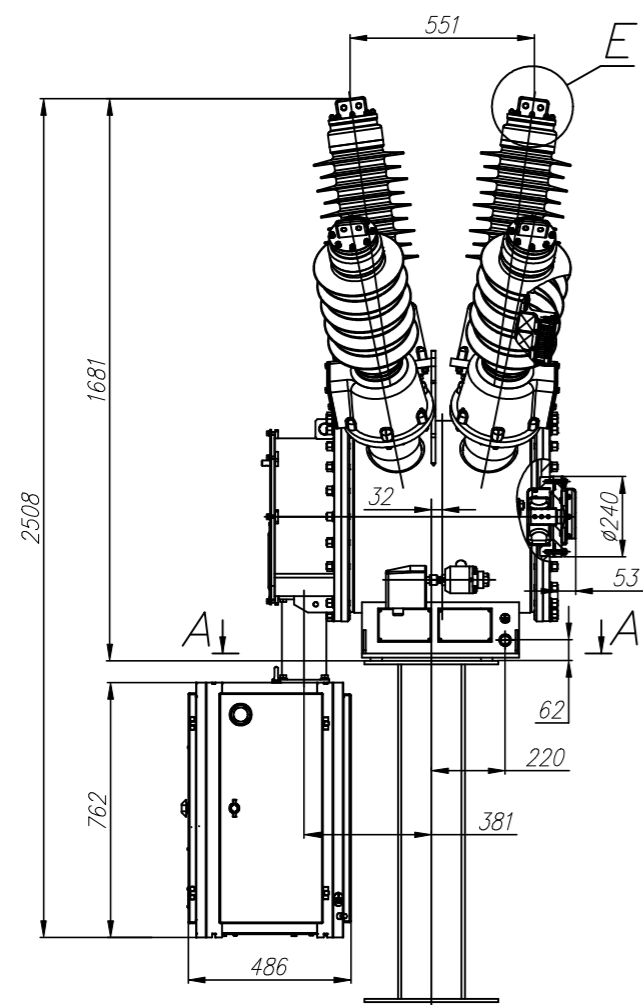

Выключатель серии ВГБ-УЭТМ<sup>®</sup>-35 с полимерной внешней изоляцией  
ИБКЖ.674121.001 ГЧ

Вид Д-Д   
Привязка отверстий под кабельные вводы монтажного шкафа

Вид Г-Г  
Привязка отверстий под кабельные вводы в шкафу привода

Вид Е  
Присоединительные размеры для вводов с полимерной изоляцией

Нумерация вводов