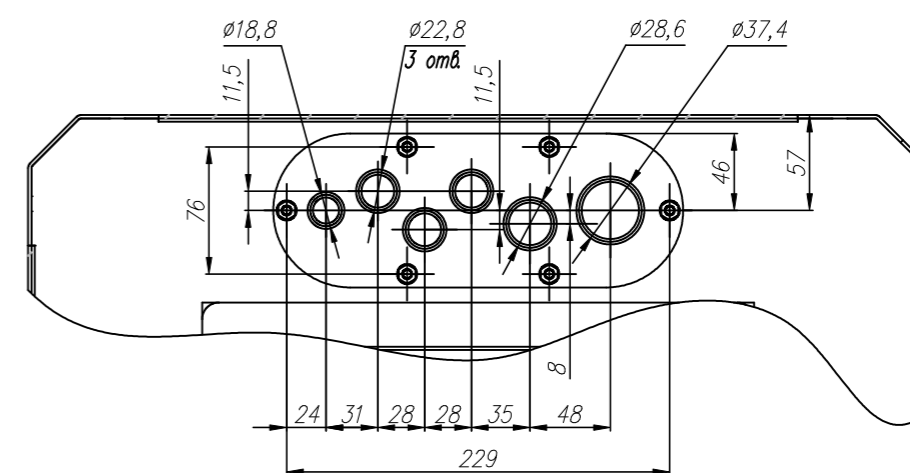

Выключатель серии ВГБ-УЭТМ<sup>®</sup>-35 с полимерной внешней изоляцией  
ИБКЖ.674121.001 ГЧ

Вид Д-Д   
Привязка отверстий под кабельные вводы монтажного шкафа

Вид Г-Г  
Привязка отверстий под кабельные вводы в шкафу привода

Вид Е  
Присоединительные размеры для вводов с полимерной изоляцией

Нумерация вводов