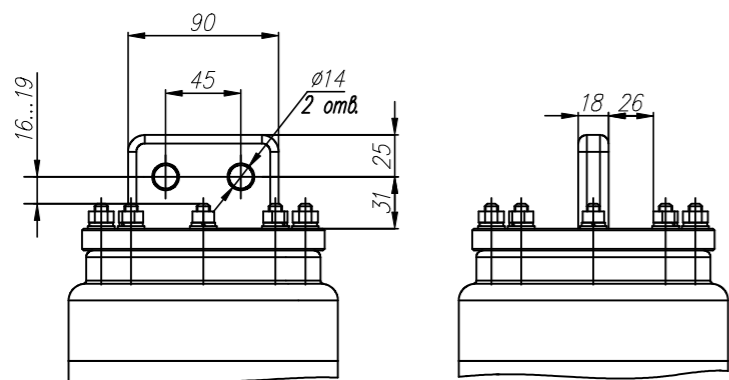

Выключатель серии ВГБ-УЭТМ<sup>®</sup>-35 с полимерной внешней изоляцией  
ИБКЖ.674121.001 ГЧ

Вид Д-Д   
Привязка отверстий под кабельные вводы монтажного шкафа

Вид Г-Г  
Привязка отверстий под кабельные вводы в шкафу привода

Вид Е  
Присоединительные размеры для вводов с полимерной изоляцией

Нумерация вводов