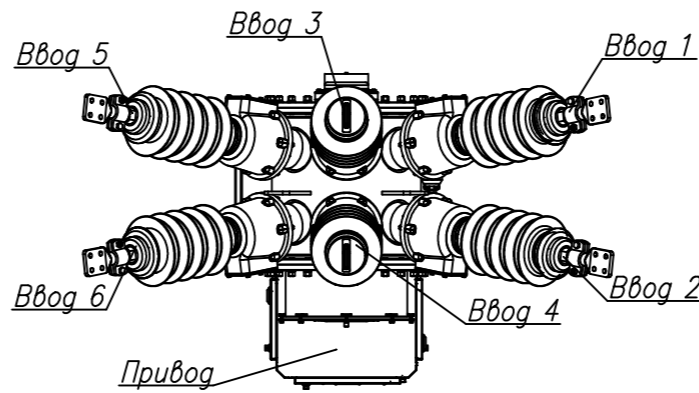

Выключатель серии ВГБ-УЭТМ[®]-35 с фарфоровой внешней изоляцией
ИБКЖ.674121.001-01 ГЧ

Присоединительные размеры для вводов с полимерной изоляцией

Нумерация вводов

Вид Д-Д 
Привязка отверстий под кабельные вводы монтажного шкафа

Вид Г-Г
Привязка отверстий под кабельные вводы в шкафу привода