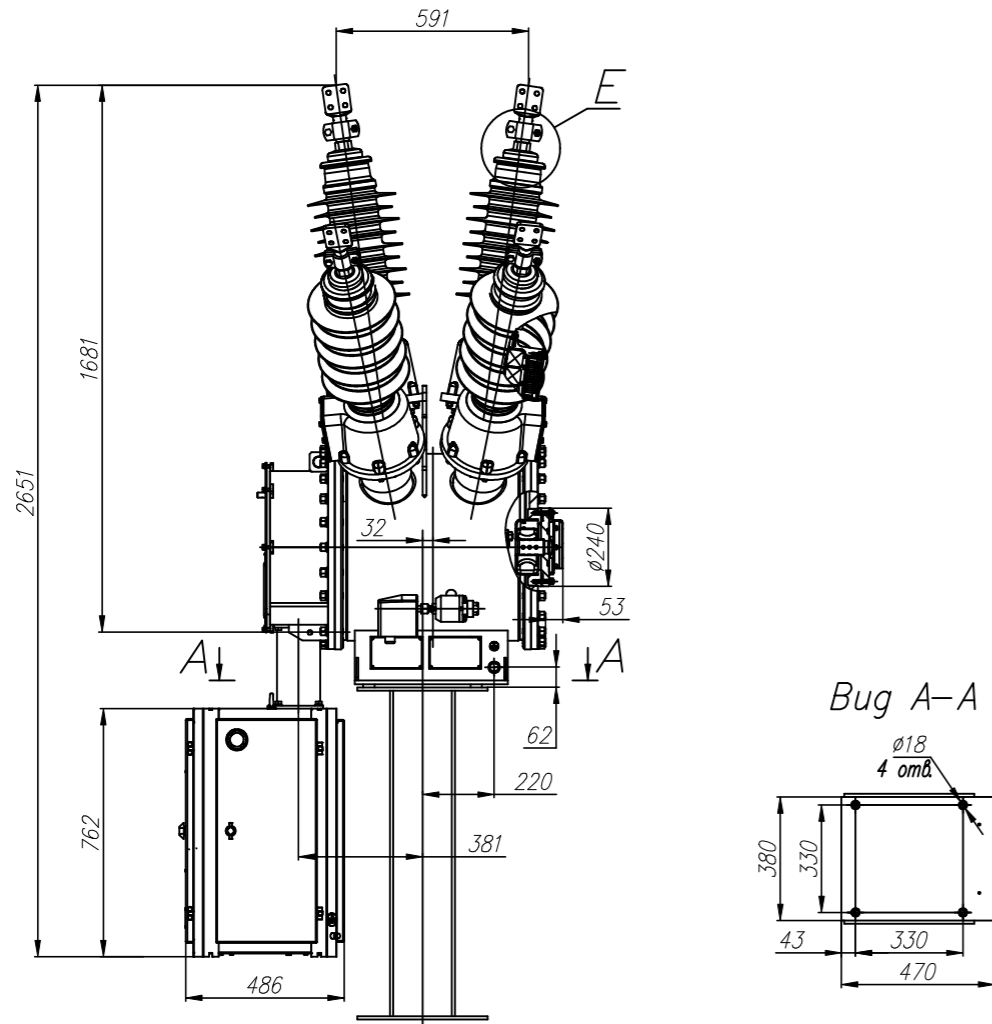

Выключатель серии ВГБ-УЭТМ[®]-35 с фарфоровой внешней изоляцией
ИБКЖ.674121.001-01 ГЧ

Присоединительные размеры для вводов с полимерной изоляцией

Нумерация вводов

Вид Д-Д 
Привязка отверстий под кабельные вводы монтажного шкафа

Вид Г-Г
Привязка отверстий под кабельные вводы в шкафу привода