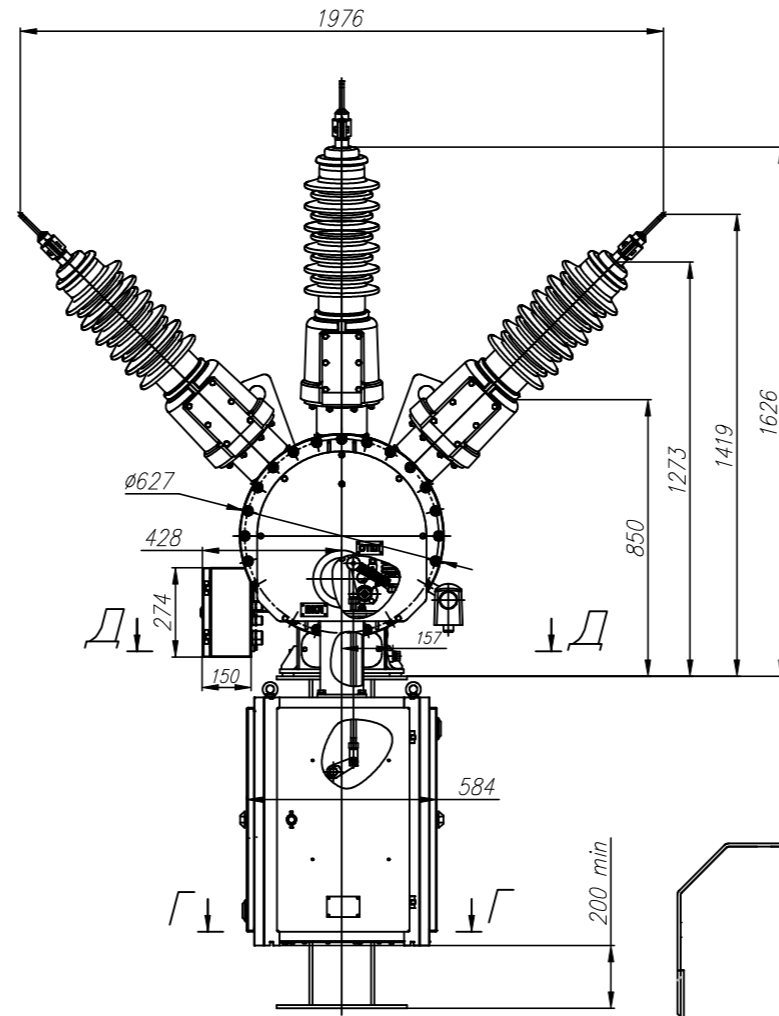

Выключатель серии ВГБ-УЭТМ[®]-35 с фарфоровой внешней изоляцией
ИБКЖ.674121.001-01 ГЧ

Присоединительные размеры для вводов с полимерной изоляцией

Нумерация вводов

Вид Д-Д 
Привязка отверстий под кабельные вводы монтажного шкафа

Вид Г-Г
Привязка отверстий под кабельные вводы в шкафу привода