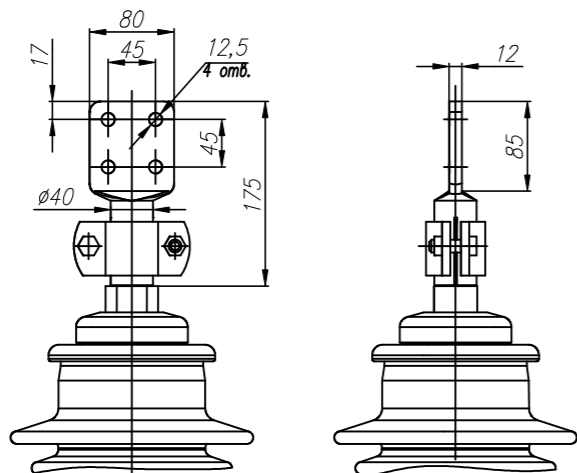

Выключатель серии ВГБ-УЭТМ[®]-35 с фарфоровой внешней изоляцией
ИБКЖ.674121.001-01 ГЧ

Присоединительные размеры для вводов с полимерной изоляцией

Нумерация вводов

Вид Д-Д 
Привязка отверстий под кабельные вводы монтажного шкафа

Вид Г-Г
Привязка отверстий под кабельные вводы в шкафу привода