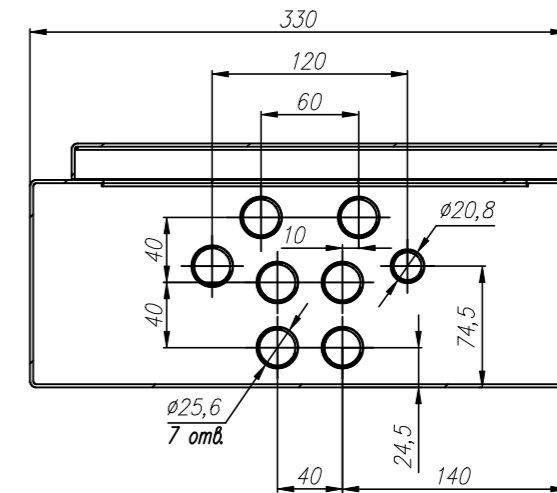

Выключатель серии ВГБ-УЭТМ[®]-35 с фарфоровой внешней изоляцией
ИБКЖ.674121.001-01 ГЧ

Присоединительные размеры для вводов с полимерной изоляцией

Нумерация вводов

Вид Д-Д 
Привязка отверстий под кабельные вводы монтажного шкафа

Вид Г-Г
Привязка отверстий под кабельные вводы в шкафу привода