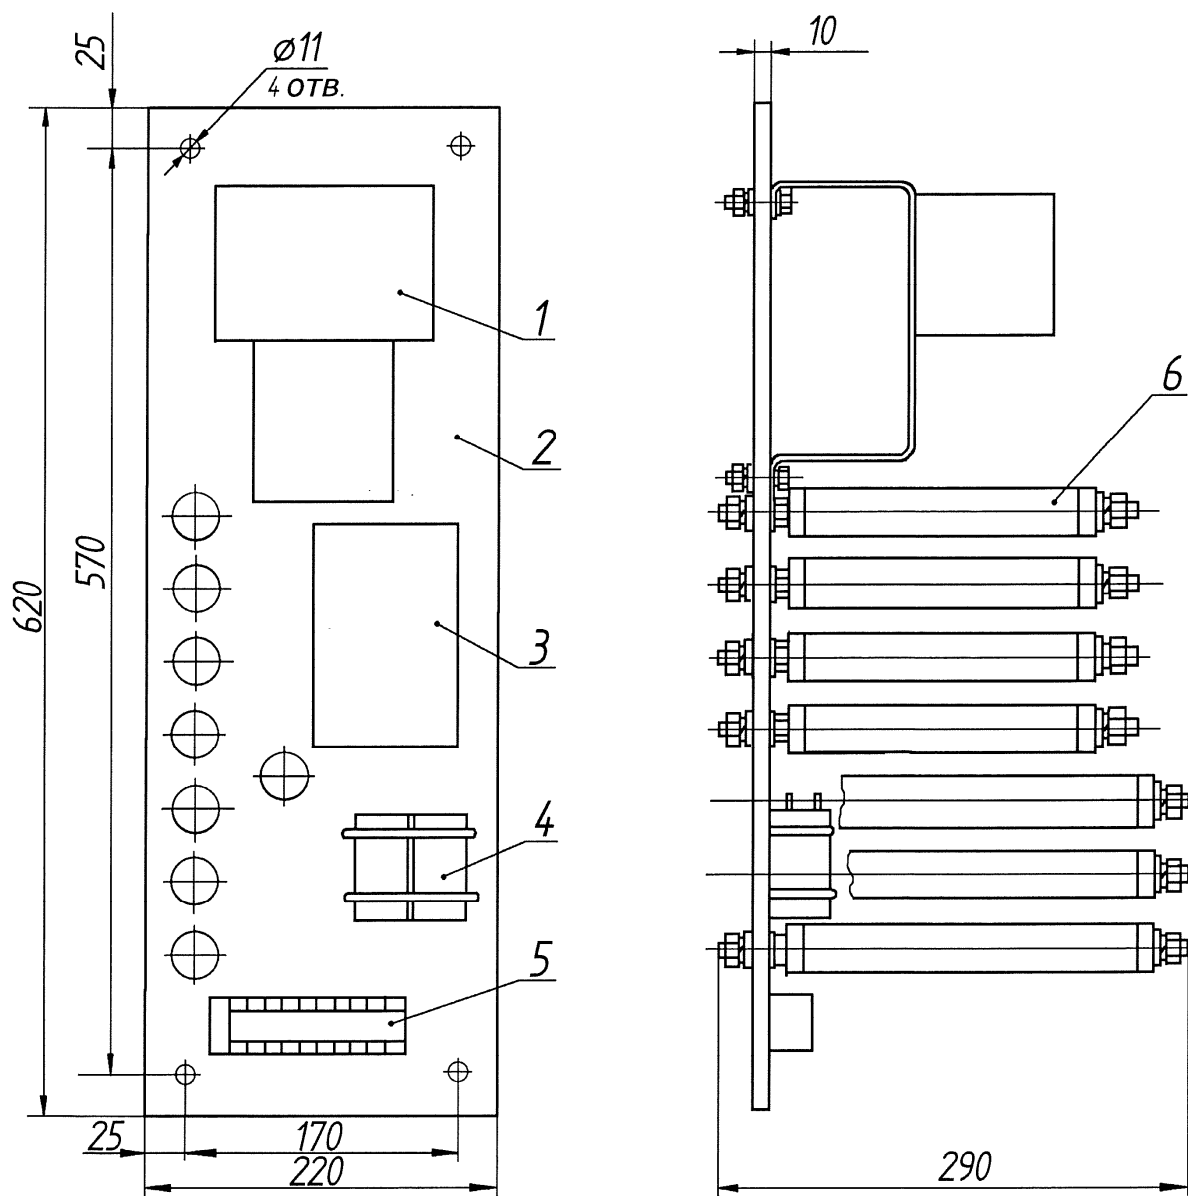

Габаритные и установочные размеры станции управления ВАБ-УЭТМ®-49/1

1 – контактор; 2 – панель; 3 – реле блокировки; 4 – конденсатор; 5 – клеммник; 6 – резистор